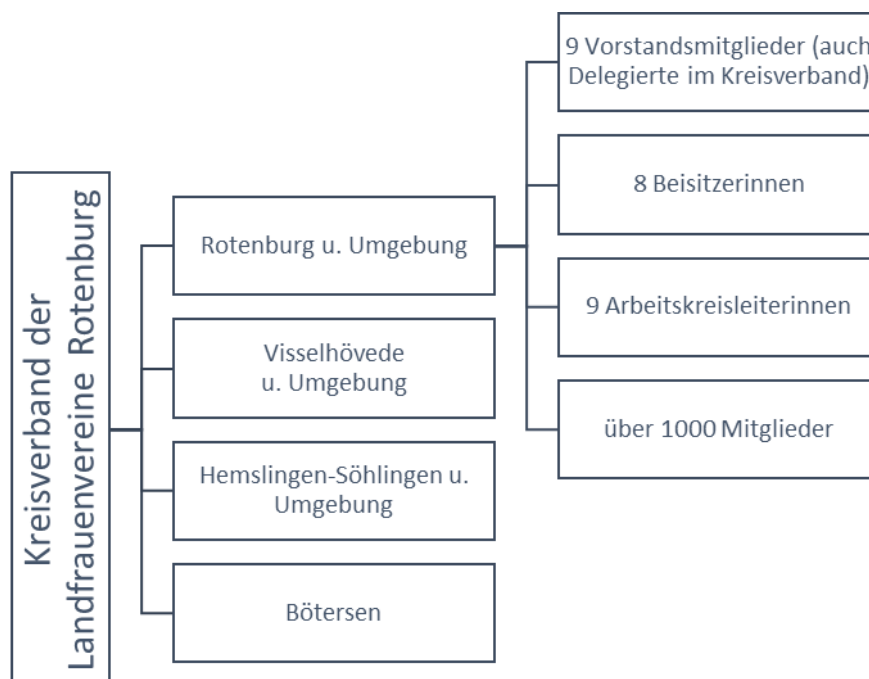

Alle Aktivitäten des Vereins können Sie dem Sommer- und Winterprogramm entnehmen. Sie werden feststellen, dass Sie nun zu einem sehr lebendigen Verein gehören. Dafür sorgen nicht nur die Mitglieder, sondern auch die 37 Ortsvertrauensfrauen, 8 Beisitzerinnen, 9 Arbeitskreisleiterinnen und 9 Vorstandsmitglieder.

Der Vorstand unseres Vereins setzt sich zusammen aus 2 gleichberechtigten Vorsitzenden, der Schriftführerin, der Kassiererin, der Reiseleiterin, den jeweiligen Vertreterinnen, und der Mitgliederverwalterin.

Alle engagieren sich für die Mitglieder des Vereins, um Ihnen über das Jahr verteilt eine Vielzahl von Veranstaltungen anbieten zu können.

Wenn Sie an unseren Veranstaltungen teilnehmen möchten, dann beachten Sie bitte unbedingt die angegebenen Anmeldetermine. Bitte melden Sie sich dann frühzeitig an, denn das Interesse ist für manche Angebote oft sehr groß.

Wenn auch Sie Vorschläge für Aktivitäten oder Vorträge haben, lassen Sie es uns wissen – wir freuen uns darüber!

Schauen Sie doch auch einmal auf unsere Internetseite: www.landfrauen-rotenburg.de

Unser Vorstand